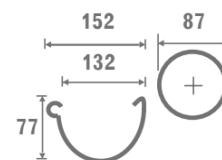

Прайс-лист

Galeco STAL 152(130)/90

21.02.19

Складская программа   Заказная программа

Цвет: RAL 9005 – чёрный, RAL 7015 – графит, RAL 8017 – шоколад, RAL 8019 – тёмно-коричневый, RAL 9003 – белый

Ед. в
упаковке,
шт.

Цена за 1 шт., руб.

STAL 152(130)/90			9003 (RR20) 8019(RR32) 7015(RR23)	9005 (RR33) 8017
Элементы желоба				
RS130-_-RY300R	- желоб (3 м.)	5	1 273,00	1 732,00
RS135-_-HG----D	- кронштейн длинный	25	259,00	422,00
RS130-_-HL----Q	- кронштейн короткий	20	196,00	321,00
RS130-_-LK----G	- соединитель желоба	30	414,00	419,00
RS130-_-LW090-G	- внутренний угол 90°	4	1 568,00	1 897,00
RS135-_-LWREG-G	- внутренний регулируемый угол 105°-135°	2	2 523,00	3 053,00
RS130-_-LZ090-G	- внешний угол 90°	4	1 568,00	1 897,00
RS135-_-LZREG-G	- внешний регулируемый угол 100°-165°	2	2 523,00	3 053,00
RS130-_-OP087-G	- воронка	16	468,00	737,00
RS130-_-ZU----G	- заглушка	50	265,00	295,00
Элементы трубы				
SS087-_-RU300-G	- труба (3 м.)	2	1 364,00	1 536,00
SS087-_-KO060-G	- колено 60°	20	458,00	478,00
SS090-_-MU----D	- муфта	24	418,00	491,00
SS087-_-OM----D	- хомут	50	274,00	415,00
SS090-_-TR060-D	- тройник	6	2 457,00	2 703,00
Дополнительные элементы				
Spuni -- D100--R	Крепление хомута с дюбелем d 100	1	43,00	43,00
Spuni -- D160--R	Крепление хомута с дюбелем d 160	1	47,00	47,00
Spuni -- D220--R	Крепление хомута с дюбелем d 220	1	55,00	55,00