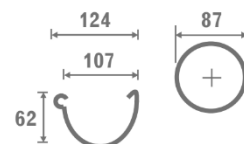

Прайс-лист

Galeco STAL 124(120)/90

21.02.19

Складская программа   Заказная программа

Цвет: RAL 7015 (RR 23) – графит, RAL 8019 (RR 32) – тёмно-коричневый, RAL 9003 (RR 20) – белый

Ед. в
упаковке,
шт.

Цена за 1 шт., руб.

STAL 124(120)/90			9003 (RR20) 8019(RR32) 7015(RR23)	9005 (RR33) 8017
Элементы желоба				
RS110-_-RY300R	- желоб (3 м.)	5	1 047,00	1 532,00
RS120-_-HG----D	- кронштейн длинный	25	251,00	323,00
RS110-_-HD----D	- кронштейн короткий	30	184,00	260,00
RS110-_-LK----G-002	- соединитель желоба	30	257,00	314,00
RS110-_-LW090-G-001	- внутренний угол	5	1 468,00	1690,00
RS110-_-LZ090-G	- внешний угол	5	1 468,00	1690,00
RS110-_-OP087-G-002	- воронка	20	417,00	635,00
RS110-_-ZU----G-002	- заглушка	100	260,00	260,00
Элементы трубы				
SS087-_-RU300-G	- труба (3 м.)	2	1 364,00	1536,00
SS087-_-KO060-G	- колено 60°	20	459,00	478,00
SS090-_-MU----D	- муфта	24	418,00	491,00
SS087-_-OM----D	- хомут	50	274,00	415,00
SS090-_-TR060-D	- тройник	6	2 457,00	2703,00
Дополнительные элементы				
Spuni -- D100--R	Крепление хомута с дюбелем d 100	1	43,00	43,00
Spuni -- D160--R	Крепление хомута с дюбелем d 160	1	47,00	47,00
Spuni -- D220--R	Крепление хомута с дюбелем d 220	1	55,00	55,00