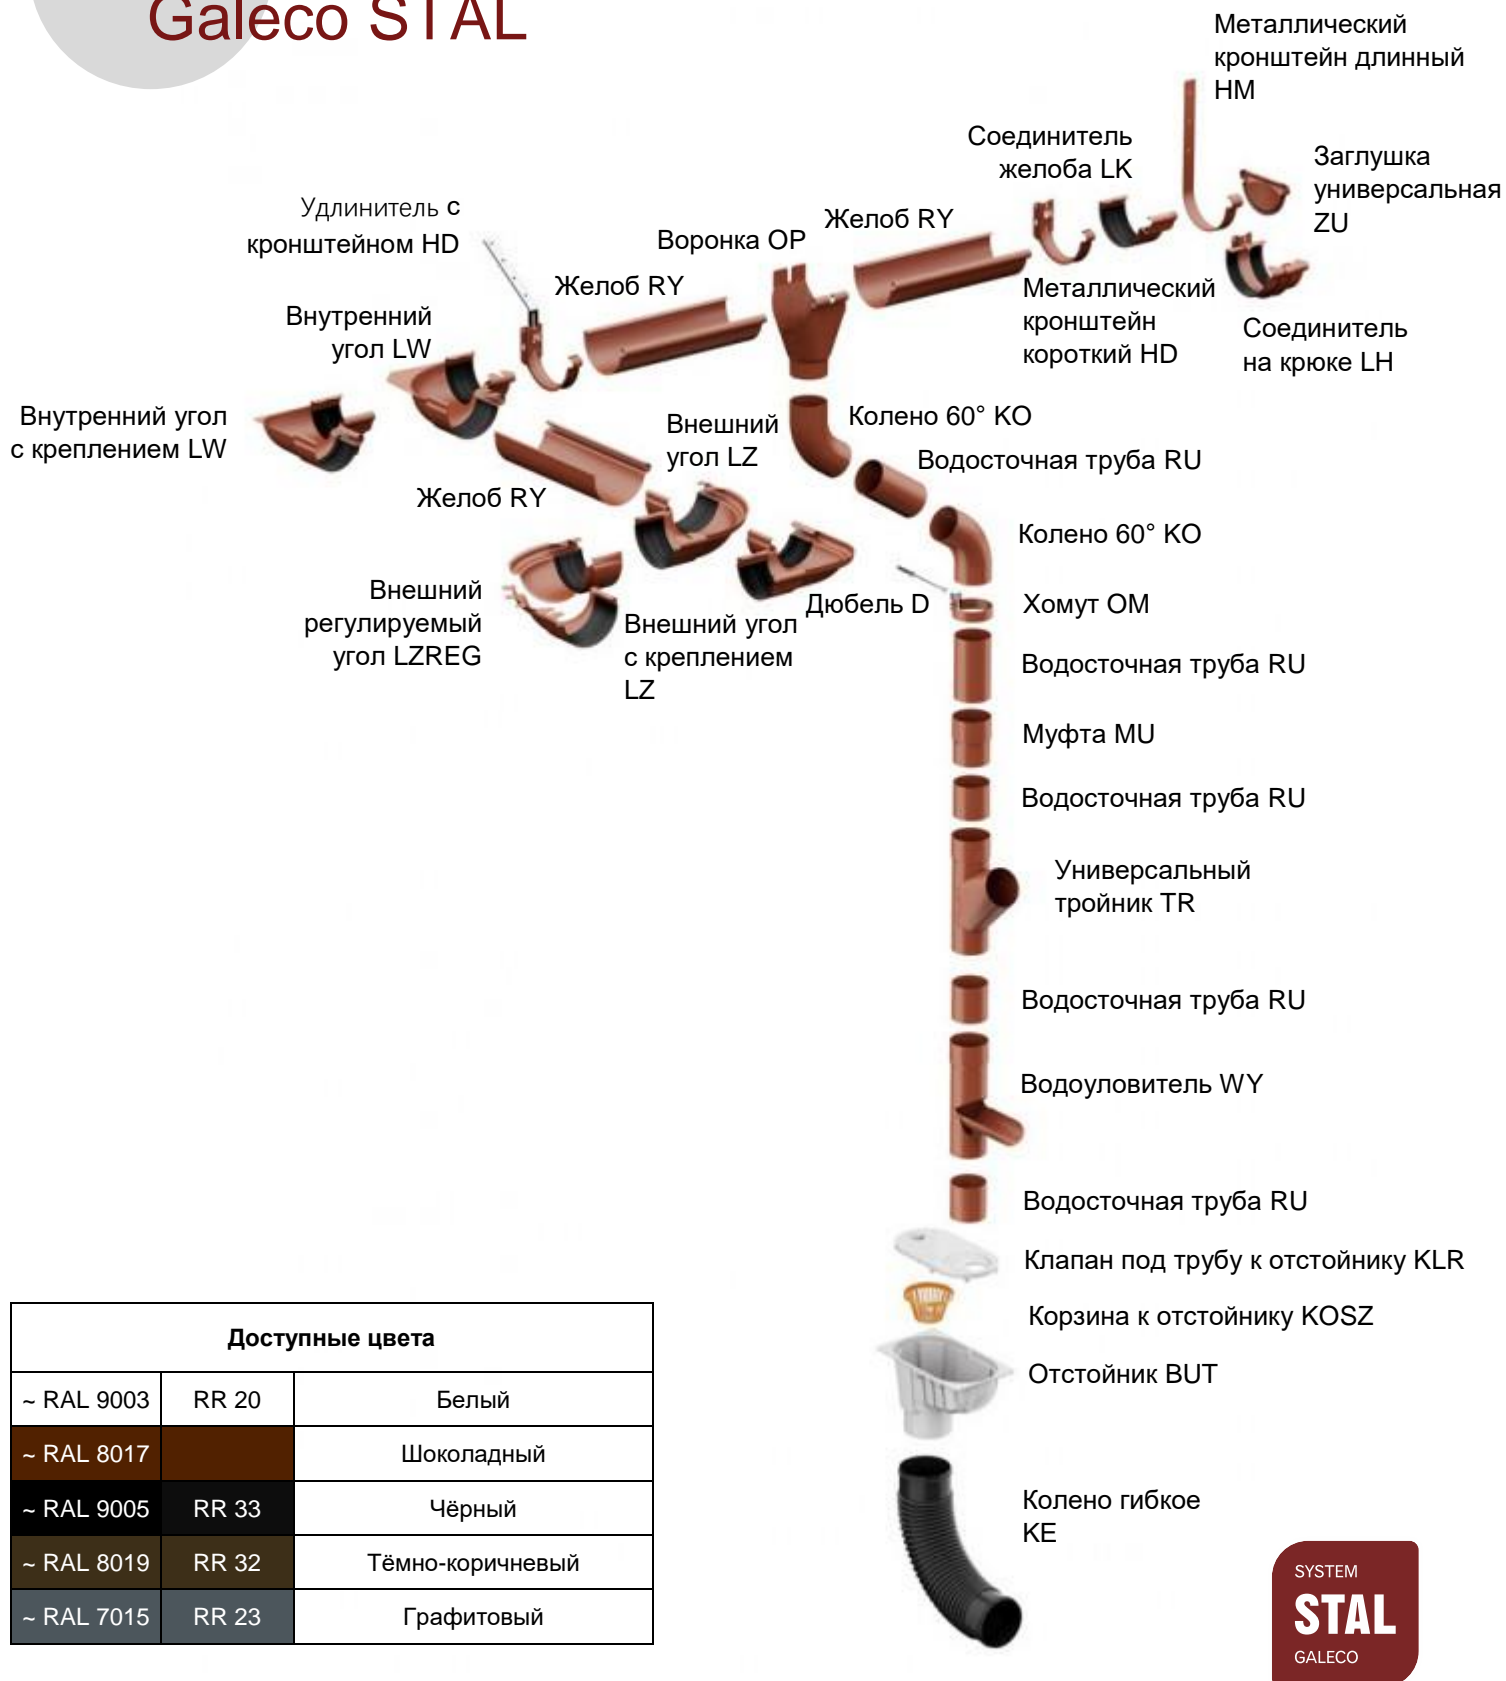

A large, close-up photograph of a copper sheet being unrolled. The sheet is a rich, metallic copper color and is shown in a curved, dynamic pose, suggesting it is being pulled from a roll. The background is a dark, gradient grey.

Улыбка дождю

Прайс-лист Galeco STAL

от 21.02.2019

Водосточные системы Galeco STAL

Доступные цвета		
~ RAL 9003	RR 20	Белый
~ RAL 8017		Шоколадный
~ RAL 9005	RR 33	Чёрный
~ RAL 8019	RR 32	Тёмно-коричневый
~ RAL 7015	RR 23	Графитовый

STAL 124(120)/90			9003 (RR20) 8019(RR32) 7015(RR23)	9005 (RR33) 8017
Элементы желоба				
RS110-_-RY300R	- желоб (3 м.)	5	1 047,00	1 532,00
RS120-_-HG----D	- кронштейн длинный	25	251,00	323,00
RS110-_-HD----D	- кронштейн короткий	30	184,00	260,00
RS110-_-LK----G-002	- соединитель желоба	30	257,00	314,00
RS110-_-LW090-G-001	- внутренний угол	5	1 468,00	1690,00
RS110-_-LZ090-G	- внешний угол	5	1 468,00	1690,00
RS110-_-OP087-G-002	- воронка	20	417,00	635,00
RS110-_-ZU----G-002	- заглушка	100	260,00	260,00
Элементы трубы				
SS087-_-RU300-G	- труба (3 м.)	2	1 364,00	1536,00
SS087-_-KO060-G	- колено 60°	20	459,00	478,00
SS090-_-MU----D	- муфта	24	418,00	491,00
SS087-_-OM----D	- хомут	50	274,00	415,00
SS090-_-TR060-D	- тройник	6	2 457,00	2703,00
Дополнительные элементы				
Spuni -- D100--R	Крепление хомута с дюбелем d 100	1	43,00	43,00
Spuni -- D160--R	Крепление хомута с дюбелем d 160	1	47,00	47,00
Spuni -- D220--R	Крепление хомута с дюбелем d 220	1	55,00	55,00