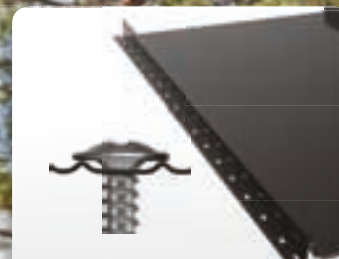

RR29

RR32

RR33

RR750

RR887

Закрываемый торец гребня с логотипом Ruukki

Микропрофилированная линия для лучшего крепления

CLASSIC® C, D

Нестареющая Классика

Ruukki Classic – стальная фальцевая кровля высочайшего качества и исключительного внешнего вида. Классический дизайн профиля идеально вписывается в дома различного архитектурного стиля. Если вы ищете профиль, который никогда не выйдет из моды, выбирайте Ruukki Classic. Наряду со стильным внешним видом, профиль имеет прочное и неприхотливое в уходе покрытие, а также усовершенствованную систему крепления. Листы легко защелкиваются между собой без применения специальных инструментов. Вы можете выбрать два варианта исполнения Ruukki Classic: Classic C с гладкой лицевой поверхностью листа или Classic D с двумя ребрами жесткости на поверхности листа.