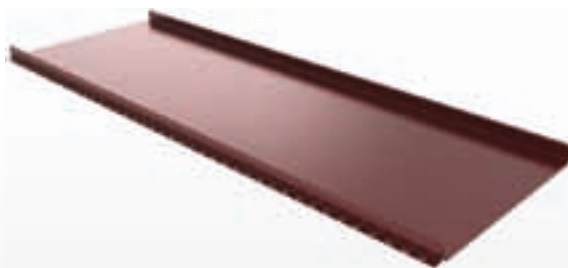

Закрываемый торец гребня с логотипом Ruukki

Микропрофилированная линия для лучшего крепления

CLASSIC® ECONOMY

Современная классика

Профиль Classic Economy это традиционная фальцевая кровля. Классический дизайн профиля идеально вписывается в дома различного архитектурного стиля и является отличным выбором для крыш с низким уклоном.

RR29

RR32

RR33

RR750

RR887

Закрываемый торец гребня с логотипом Ruukki

Микропрофилированная линия для лучшего крепления

CLASSIC® C, D

Нестареющая Классика

Ruukki Classic – стальная фальцевая кровля высочайшего качества и исключительного внешнего вида. Классический дизайн профиля идеально вписывается в дома различного архитектурного стиля. Если вы ищете профиль, который никогда не выйдет из моды, выбирайте Ruukki Classic. Наряду со стильным внешним видом, профиль имеет прочное и неприхотливое в уходе покрытие, а также усовершенствованную систему крепления. Листы легко защелкиваются между собой без применения специальных инструментов. Вы можете выбрать два варианта исполнения Ruukki Classic: Classic C с гладкой лицевой поверхностью листа или Classic D с двумя ребрами жесткости на поверхности листа.