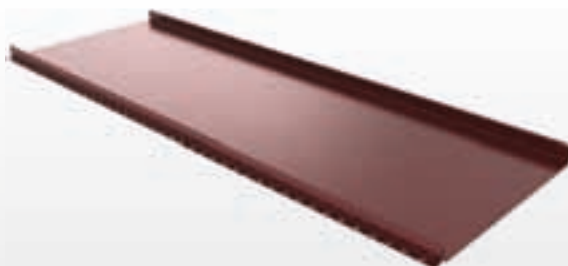

Закрываемый торец гребня с логотипом Ruukki

Микропрофилированная линия для лучшего крепления

CLASSIC® ECONOMY

Современная классика

Профиль Classic Economy это традиционная фальцевая кровля. Классический дизайн профиля идеально вписывается в дома различного архитектурного стиля и является отличным выбором для крыш с низким уклоном.

Нестареющая Классика

Ruukki Classic – стальная фальцевая кровля высочайшего качества и исключительного внешнего вида. Классический дизайн профиля идеально вписывается в дома различного архитектурного стиля. Если вы ищете профиль, который никогда не выйдет из моды, выбирайте Ruukki Classic. Наряду со стильным внешним видом, профиль имеет прочное и неприхотливое в уходе покрытие, а также усовершенствованную систему крепления. Листы легко защелкиваются между собой без применения специальных инструментов. Вы можете выбрать два варианта исполнения Ruukki Classic: Classic C с гладкой лицевой поверхностью листа или Classic D с двумя ребрами жесткости на поверхности листа.